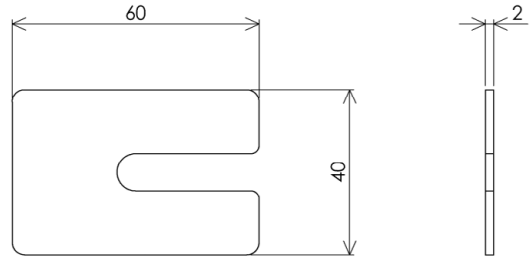

PVA-スペーサーL60 10set

注文コード **PVA041**