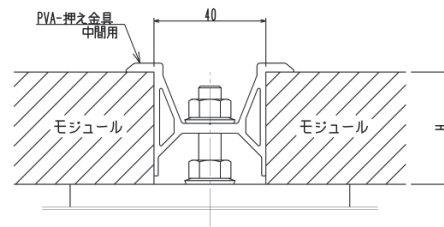

PVA-内ツバタイプ

取付断面イメージ

端部

中間部

PVA-外ツバタイプ

取付断面イメージ

端部

中間部

PVA-外ツバBタイプ

取付断面イメージ

端部

中間部

太陽光関連
シリーズ比較
PVA押え金具
平葺・段葺
立平
瓦葺
重ね式折板
ハゼ式折板
簷台式折板
その他
作業注意事項

PVA-押え金具 端部用set 皿ばねナット付 M8 [アルミ製]			
<p>■ H30用</p>  <p>H30~33mm</p> <p>● 重量: 約48g</p> <p>注文コード PVA001</p>	<p>■ H35用</p>  <p>H34~37mm</p> <p>● 重量: 約50g</p> <p>注文コード PVA002</p>	<p>■ H40用</p>  <p>H38~41mm</p> <p>● 重量: 約52g</p> <p>注文コード PVA003</p>	<p>■ H45用</p>  <p>H44~47mm</p> <p>● 重量: 約54g</p> <p>注文コード PVA004</p>