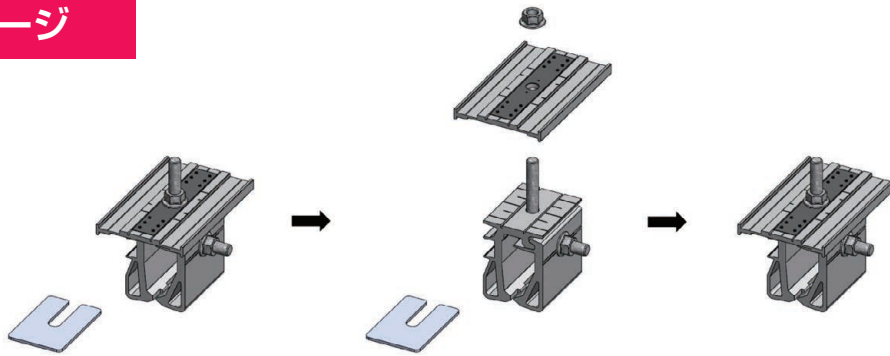

取付イメージ

PV-スペーサーL110 10set

注文コード **PV012**