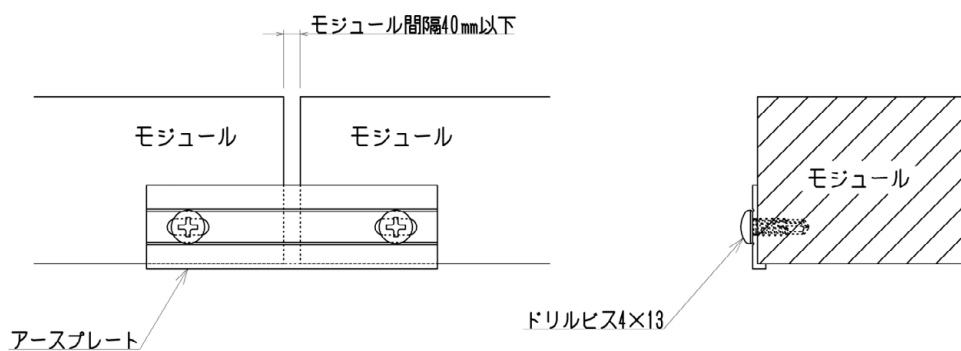

アースプレート 5set

取付ビス付

注文コード

PVA051

入数	重量	
アースプレート 5入	約 35g / 袋	約 4g / 枚
ドリルビス 10入		約 1.5g / 本

取付イメージ

■ 内ツバ用

■ 外ツバ用