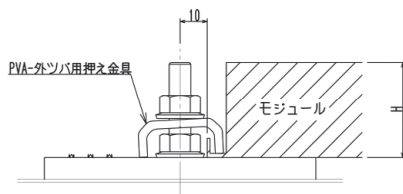

PVA-内ツバタイプ

取付断面イメージ

端部

中間部

PVA-外ツバタイプ

取付断面イメージ

端部

中間部

PVA-外ツバBタイプ

取付断面イメージ

端部

中間部

太陽光関連
シリーズ比較
PVA押え金具
平葺・段葺
立平
瓦葺
重ね式折板
ハゼ式折板
簷台式折板
その他
作業注意事項

PVA-押え金具 端部用set 皿ばねナット付 M8 [アルミ製]			
<p>■ H30用</p>  <p>H30~33mm</p> <p>● 重量: 約48g</p> <p>注文コード PVA001</p>	<p>■ H35用</p>  <p>H34~37mm</p> <p>● 重量: 約50g</p> <p>注文コード PVA002</p>	<p>■ H40用</p>  <p>H38~41mm</p> <p>● 重量: 約52g</p> <p>注文コード PVA003</p>	<p>■ H45用</p>  <p>H44~47mm</p> <p>● 重量: 約54g</p> <p>注文コード PVA004</p>