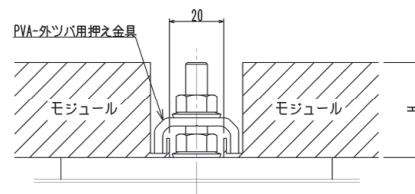

PVA-内ツバタイプ

取付断面イメージ

端部

中間部

PVA-外ツバタイプ

取付断面イメージ

端部

中間部

PVA-外ツバBタイプ

取付断面イメージ

端部

中間部

太陽光関連
シリーズ比較
PVA押え金具
平葺・段葺
立平
瓦葺
重ね式折板
ハゼ式折板
簷台式折板
その他
作業注意事項

PVA-押え金具 端部用set 皿ばねナット付 M8 [アルミ製]			
<p>■ H30用</p>  <p>H30~33mm</p> <p>● 重量: 約48g</p> <p>注文コード PVA001</p>	<p>■ H35用</p>  <p>H34~37mm</p> <p>● 重量: 約50g</p> <p>注文コード PVA002</p>	<p>■ H40用</p>  <p>H38~41mm</p> <p>● 重量: 約52g</p> <p>注文コード PVA003</p>	<p>■ H45用</p>  <p>H44~47mm</p> <p>● 重量: 約54g</p> <p>注文コード PVA004</p>