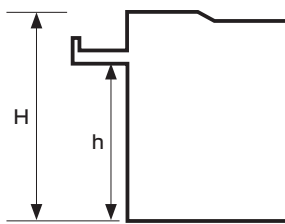

PVA-内ツバタイプ

取付断面イメージ

端部

中間部

PVA-外ツバタイプ

取付断面イメージ

端部

中間部

PVA-外ツバBタイプ

取付断面イメージ

端部

中間部

太陽光関連
シリーズ比較
PVA押え金具
平葺・段葺
立平
瓦葺
重ね式折板
ハゼ式折板
簷台式折板
その他
作業注意事項

PVA-押え金具 端部用set 皿ばねナット付 M8 [アルミ製]			
<p>■ H30用</p>  <p>H30~33mm</p> <p>● 重量: 約48g</p> <p>注文コード PVA001</p>	<p>■ H35用</p>  <p>H34~37mm</p> <p>● 重量: 約50g</p> <p>注文コード PVA002</p>	<p>■ H40用</p>  <p>H38~41mm</p> <p>● 重量: 約52g</p> <p>注文コード PVA003</p>	<p>■ H45用</p>  <p>H44~47mm</p> <p>● 重量: 約54g</p> <p>注文コード PVA004</p>