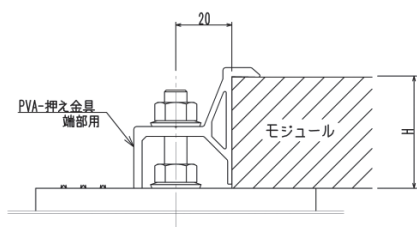

PVA-内ツバタイプ

取付断面イメージ

端部

中間部

PVA-外ツバタイプ

取付断面イメージ

端部

中間部

PVA-外ツバBタイプ

取付断面イメージ

端部

中間部

太陽光関連
シリーズ比較
PVA押え金具
平葺・段葺
立平
瓦葺
重ね式折板
ハゼ式折板
簷台式折板
その他
作業注意事項

PVA-押え金具 端部用set 皿ばねナット付 M8 [アルミ製]			
<p>■ H30用</p>  <p>H30~33mm</p> <p>● 重量: 約48g</p> <p>注文コード PVA001</p>	<p>■ H35用</p>  <p>H34~37mm</p> <p>● 重量: 約50g</p> <p>注文コード PVA002</p>	<p>■ H40用</p>  <p>H38~41mm</p> <p>● 重量: 約52g</p> <p>注文コード PVA003</p>	<p>■ H45用</p>  <p>H44~47mm</p> <p>● 重量: 約54g</p> <p>注文コード PVA004</p>