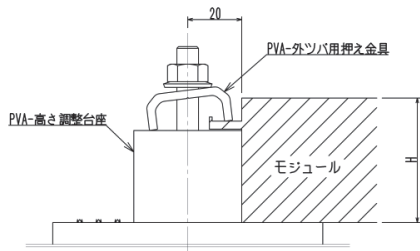

PVA-内ツバタイプ

取付断面イメージ

端部

中間部

PVA-外ツバタイプ

取付断面イメージ

端部

中間部

PVA-外ツバBタイプ

取付断面イメージ

端部

中間部

太陽光関連
シリーズ比較
PVA押え金具
平葺・段葺
立平
瓦葺
重ね式折板
ハゼ式折板
簷台式折板
その他
作業注意事項

PVA-押え金具 端部用set 皿ばねナット付 M8 [アルミ製]			
<p>■ H30用</p>  <p>H30~33mm</p> <p>● 重量: 約48g</p> <p>注文コード PVA001</p>	<p>■ H35用</p>  <p>H34~37mm</p> <p>● 重量: 約50g</p> <p>注文コード PVA002</p>	<p>■ H40用</p>  <p>H38~41mm</p> <p>● 重量: 約52g</p> <p>注文コード PVA003</p>	<p>■ H45用</p>  <p>H44~47mm</p> <p>● 重量: 約54g</p> <p>注文コード PVA004</p>