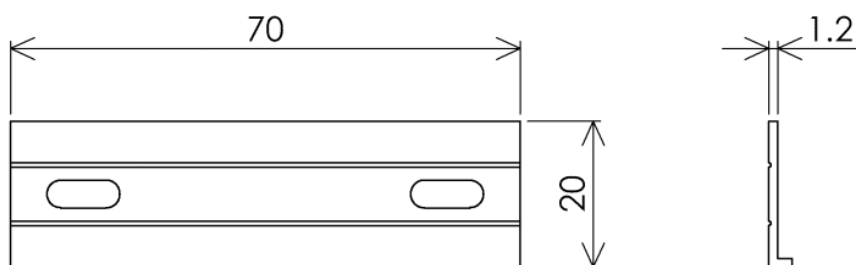

アースプレート 5set

取付ビス付

注文コード

PVA051

入数	重量	
アースプレート 5入	約 35g / 袋	約 4g / 枚
ドリルビス 10入		約 1.5g / 本

取付イメージ

■ 内ツバ用

■ 外ツバ用