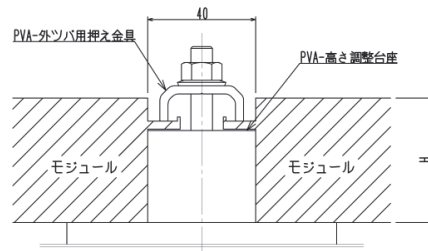

PVA-内ツバタイプ

取付断面イメージ

端部

中間部

PVA-外ツバタイプ

取付断面イメージ

端部

中間部

PVA-外ツバBタイプ

取付断面イメージ

端部

中間部

太陽光関連
シリーズ比較
PVA押え金具
平葺・段葺
立平
瓦葺
重ね式折板
ハゼ式折板
簷台式折板
その他
作業注意事項

PVA-押え金具 端部用set 皿ばねナット付 M8 [アルミ製]			
<p>■ H30用</p>  <p>H30~33mm</p> <p>● 重量: 約48g</p> <p>注文コード PVA001</p>	<p>■ H35用</p>  <p>H34~37mm</p> <p>● 重量: 約50g</p> <p>注文コード PVA002</p>	<p>■ H40用</p>  <p>H38~41mm</p> <p>● 重量: 約52g</p> <p>注文コード PVA003</p>	<p>■ H45用</p>  <p>H44~47mm</p> <p>● 重量: 約54g</p> <p>注文コード PVA004</p>