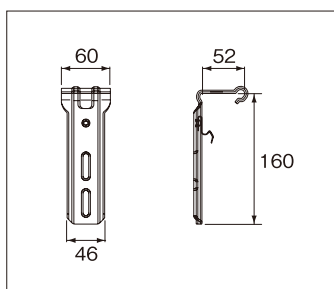

スノークリフ600馳

入数 40・50アングル用 **30入**
65アングル用 **20入**

材 質	カラー	本体t	注文コード
ドブ	40アングル用	2.0	15180
	50アングル用		15181
	65アングル用		15182

※SUS304製は受注生産にて承ります。