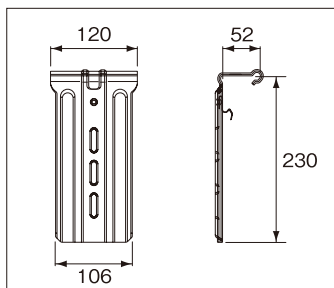

〈ドブ〉
 ・ボルト・ナット仕様/ドブ

入数 50入

材 質	カラー	本体t	フックt	注文コード
ドブ	生地	2.8	1.0	33252

ハゼ式折板用

各種カラー塗装承ります。

スノークリフ500馳

入数 40・50アングル用 **30入**
65アングル用 **20入**

材 質	カラー	本体t	注文コード
ドブ	40アングル用	2.0	15177
	50アングル用		15178
	65アングル用		15179