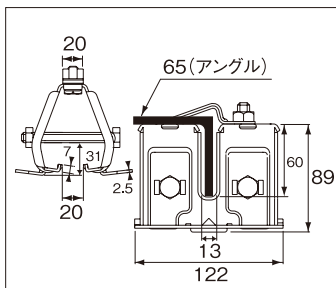

〈ドブ〉〈高耐食性鋼板〉
 ・ボルト・ナット仕様/ドブ
 〈SUS304〉
 ・ボルト・ナット仕様/ステン

入数 30入

材 質	カラー	本体t	フックt	注文コード
高耐食性鋼板	生地	2.5	2.0	15187
ドブ	生地	2.6	2.0	15188
SUS304	生地	2.5	2.0	15189

ネオNS-1丸馳用

〈ドブ〉〈高耐食性鋼板〉
 ・ボルト・ナット仕様/ドブ
 〈SUS304〉
 ・ボルト・ナット仕様/ステン