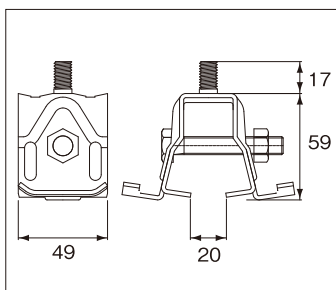

〈ドブ〉〈高耐食性鋼板〉
 ・ボルト・ナット仕様/ドブ
 〈SUS304〉
 ・ボルト・ナット仕様/ステン

入数 30入

材 質	カラー	本体t	フックt	注文コード
高耐食性鋼板	生地	2.5	2.0	15187
ドブ	生地	2.6	2.0	15188
SUS304	生地	2.5	2.0	15189

ネオNS-1丸馳用

〈ドブ〉〈高耐食性鋼板〉
 ・ボルト・ナット仕様/ドブ
 〈SUS304〉
 ・ボルト・ナット仕様/ステン

入数 30入

材 質	カラー	本体t	フックt	注文コード
高耐食性鋼板	生地	2.5	2.0	15190
ドブ	生地	2.6	2.0	15191
SUS304	生地	2.5	2.0	15192

折板
スレート・液板

ハゼ用取付金具R-1A(皿座ナット付)

〈亜鉛〉
 ・ボルト・ナット仕様/ドブ(本体)、クロメート(上部)

入数 60入

材 質	カラー	本体t	注文コード
亜鉛	生地	2.3	15157

ハゼ式ニュールーフ用雪止