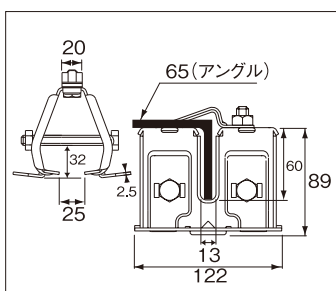

〈ドブ〉〈高耐食性鋼板〉
 ・ボルト・ナット仕様/ドブ
 〈SUS304〉
 ・ボルト・ナット仕様/ステン

入数 30入

材 質	カラー	本体t	フックt	注文コード
高耐食性鋼板	生地	2.5	2.0	15187
ドブ	生地	2.6	2.0	15188
SUS304	生地	2.5	2.0	15189

ネオNS-1丸馳用

〈ドブ〉〈高耐食性鋼板〉
 ・ボルト・ナット仕様/ドブ
 〈SUS304〉
 ・ボルト・ナット仕様/ステン