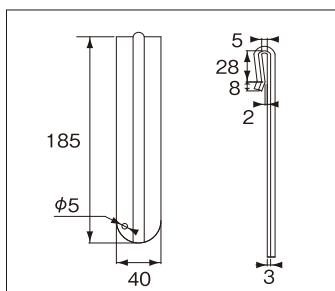

材 質	カラー	本体t	穴サイズ	注文コード
ドブ	生地	3.0	φ11	15160
SUS304	生地			15161

折板
スレート波板

88TP NEWブロック

入数 100入

材 質	カラー	本体t	注文コード
ドブ	生地	3.0	15162

150TP NEWブロック

入数 50入

材 質	カラー	本体t	注文コード
ドブ	生地	3.0	15163