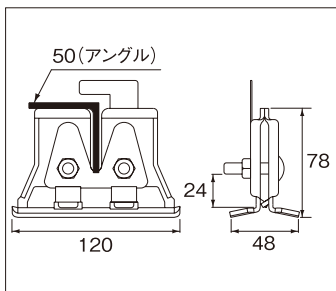

入数 30入

材 質	カラー	本体t	フックt	注文コード
高耐食性鋼板	生地	2.5	2.0	15190
ドブ	生地	2.6	2.0	15191
SUS304	生地	2.5	2.0	15192

折板
スレート・液板

ハゼ用取付金具R-1A(皿座ナット付)

〈亜鉛〉
 ・ボルト・ナット仕様/ドブ(本体)、クロメート(上部)

入数 60入

材 質	カラー	本体t	注文コード
亜鉛	生地	2.3	15157

ハゼ式ニュールーフ用雪止

〈ドブ〉
 ・ボルト・ナット仕様/ドブ

入数 50入

材 質	カラー	本体t	フックt	注文コード
ドブ	生地	2.8	1.0	33252

ハゼ式折板用

各種カラー塗装承ります。

スノークリフ500馳

入数 40・50アングル用 **30入**
65アングル用 **20入**

材 質	カラー	本体t	注文コード
ドブ	40アングル用	2.0	15177
	50アングル用		15178
	65アングル用		15179