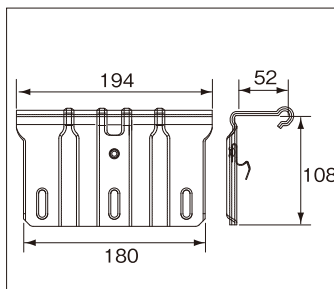

スノークリフニュールーフ用

入数 40アングル用 **20入**
50アングル用 **20入**

材 質	カラー	本体t	注文コード
ドブ	40アングル用	2.0	15197
	50アングル用		15198

折板
スレート・波板