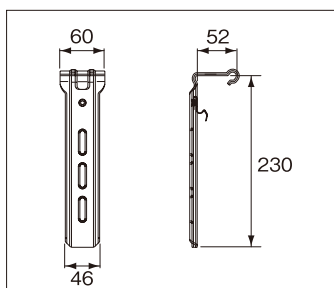

※SUS304製は受注生産にて承ります。

スノークリフ600馳

入数 40・50アングル用 **30入**
65アングル用 **20入**

材 質	カラー	本体t	注文コード
ドブ	40アングル用	2.0	15180
	50アングル用		15181
	65アングル用		15182

※SUS304製は受注生産にて承ります。

スノークリフ333馳

入数 40・50アングル用 **30入**
65アングル用 **20入**