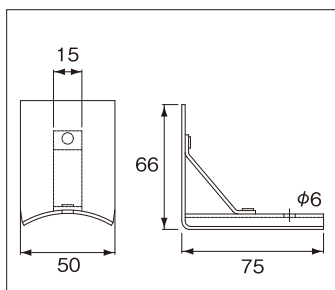

スレート用雪止(小)

入数 100入

材 質	カラー	本体t	注文コード
ドブ	生地	2.0	※33157
SUS304	生地	2.0	※33158

※受注生産にて承ります。