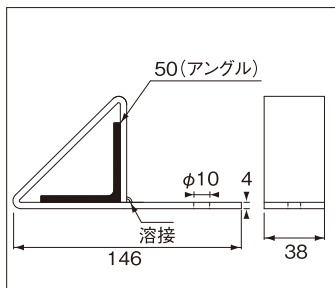

折板
スレート・波板

重ね式折板用

各種カラー塗装承ります。

折板アングル止 段ナシ

入数 50入

材 質	カラー	本体t	穴サイズ	注文コード
ドブ	生地	4.0	φ10	15158
SUS304	生地			15159

折板アングル止 段付

入数 100入