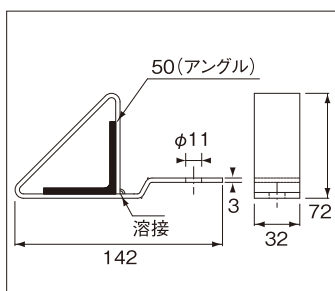

折板
スレート・波板

重ね式折板用

各種カラー塗装承ります。

折板アングル止 段ナシ

入数 50入

材 質	カラー	本体t	穴サイズ	注文コード
ドブ	生地	4.0	φ10	15158
SUS304	生地			15159

折板アングル止 段付

入数 100入

材 質	カラー	本体t	穴サイズ	注文コード
ドブ	生地	3.0	φ11	15160
SUS304	生地			15161

折板
スレート波板

88TP NEWブロック

入数 100入

材 質	カラー	本体t	注文コード
ドブ	生地	3.0	15162

150TP NEWブロック

入数 50入

材 質	カラー	本体t	注文コード
ドブ	生地	3.0	15163