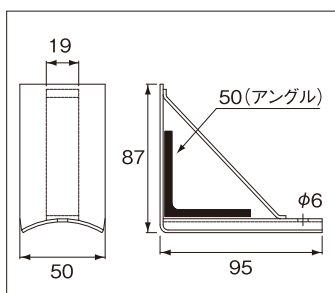

材 質	カラー	本体t	注文コード
ドブ	生地	1.6	35610
SUS304	生地	1.5	※15170

※SUS304は受注生産にて承ります。

スレート・波板用

各種カラー塗装承ります。

波板アングル止

入数 100入

材 質	カラー	本体t	注文コード
ドブ	生地	3.0	33159
SUS304	生地	2.0	33160

スレート用雪止(大)