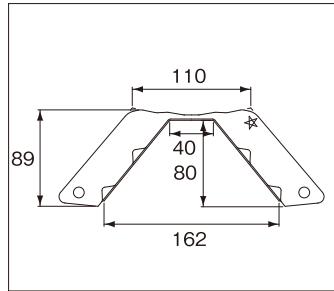

重ね式折板用

各種カラー塗装承ります。

88TP折板谷用雪止

入数 50入

材 質	カラー	本体t	注文コード
ドブ	生地	1.6	35608
SUS304	生地	1.5	35609

折板
スレート・波板