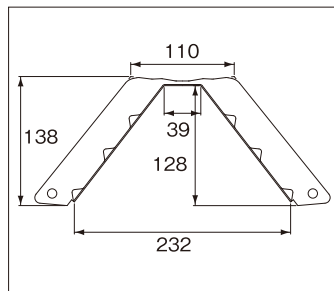

150TP折板谷用雪止

入数 50入

材 質	カラー	本体t	注文コード
ドブ	生地	1.6	35610
SUS304	生地	1.5	※15170

※SUS304は受注生産にて承ります。