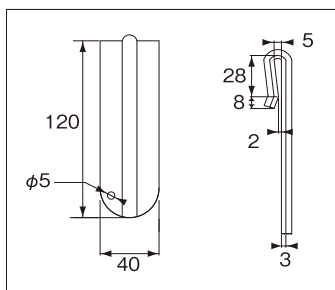

折板
スレート・波板

重ね式折板用

各種カラー塗装承ります。

折板アングル止 段ナシ

入数 50入

材 質	カラー	本体t	穴サイズ	注文コード
ドブ	生地	4.0	φ10	15158
SUS304	生地			15159

折板アングル止 段付

入数 100入

材 質	カラー	本体t	穴サイズ	注文コード
ドブ	生地	3.0	φ11	15160
SUS304	生地			15161

折板
スレート波板

88TP NEWブロック

入数 100入

材 質	カラー	本体t	注文コード
ドブ	生地	3.0	15162

150TP NEWブロック

入数 50入

材 質	カラー	本体t	注文コード
ドブ	生地	3.0	15163