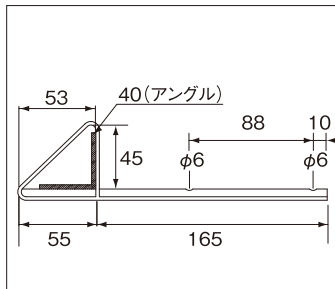

スレート・波板用

各種カラー塗装承ります。

波板アングル止

入数 100入

材 質	カラー	本体t	注文コード
ドブ	生地	3.0	33159
SUS304	生地	2.0	33160